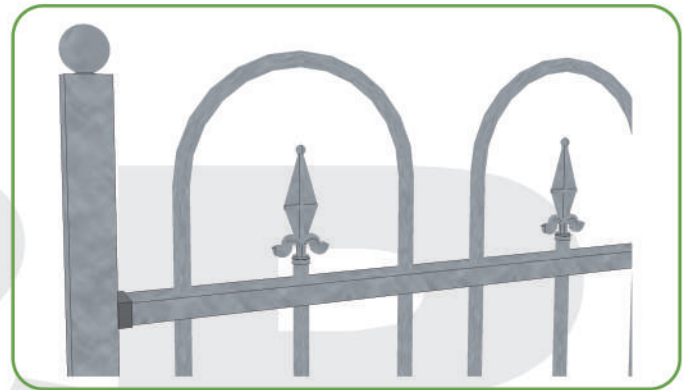

Type: Zwolle 900 of 700 mm hoog

Een hekwerk van goede kwaliteit en kindvriendelijk.

Rustige, vertrouwde uitstraling. Verkrijgbaar in 2 hoogtematen. Delen van 2 m breed, 900 of 700 mm hoog met bijpassende looppoortjes 1 m breed en ook 900 of 700 mm hoog. Bijhorende palen koker 40x40mm met bolornament of kapje..

Voor meer informatie kunt u bellen naar:

06-53835025

Alles is verzinkt dus onderhoudsvrij.